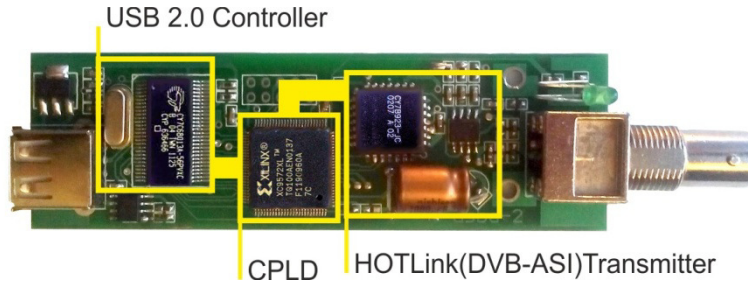

## ماجول مبدل DVB-ASI به USB-2

برد USB-2 به صورت صنعتی و با قیمت رقابتی، تبدیل اطلاعات از استاندارد DVB-ASI به USB-2 پر سرعت را فراهم آورده و در نتیجه امکان توسعه سریع و کارآمد طیف وسیعی از تجهیزات مورد استفاده در صنعت پخش دیجیتال را با استفاده از ظرفیت برد های صنعتی مبتنی بر لینوکس در اختیار قرار می دهد.

- بکار گیری در لایه خروجی تجهیزاتی مانند EPG Generator و همچنین انواع مودم های مبتنی بر DVB
  - انواع جنراتور استریم DVB-ASI
  - انواع سیستم های اینکدر تصویر مبتنی بر طیف وسیعی از کدک ها مانند: MPEG-2, H264, H265 و با خروجی DVB-ASI
  - مبدل پروتکل IP مانند: HTTP, UDP به DVB-ASI
  - و حتی محصولاتی مانند ماکس و ریماکس
- از جمله تجهیزاتی است که امکان پیاده سازی و محقق کردن آنها توسط این مبدل ها به همراه برد های مبتنی بر لینوکس وجود دارد.

USB-2 : a USB DVB-ASI Card