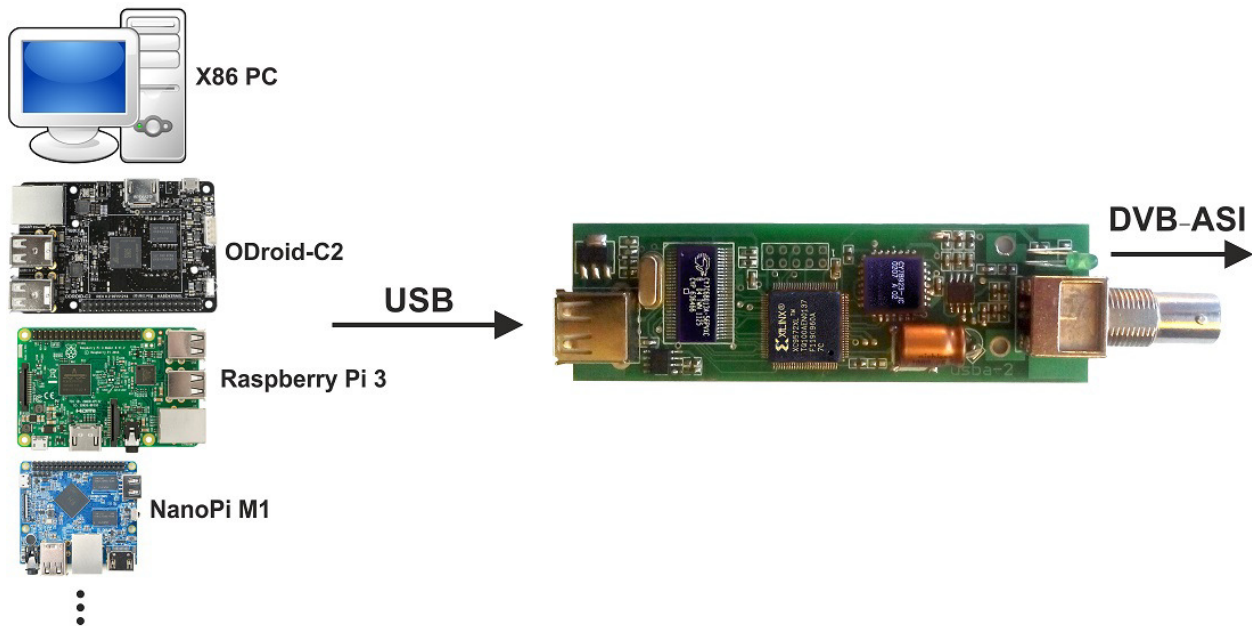

## ماجول مبدل DVB-ASI به USB-2

برد USB-2 به صورت صنعتی و با قیمت رقابتی، تبدیل اطلاعات از استاندارد DVB-ASI به USB-2 پر سرعت را فراهم آورده و در نتیجه امکان توسعه سریع و کارآمد طیف وسیعی از تجهیزات مورد استفاده در صنعت پخش دیجیتال را با استفاده از ظرفیت برد های صنعتی مبتنی بر لینوکس در اختیار قرار می دهد.

- بکار گیری در لایه خروجی تجهیزاتی مانند EPG Generator و همچنین انواع مودم های مبتنی بر DVB
  - انواع جنراتور استریم DVB-ASI
  - انواع سیستم های اینکدر تصویر مبتنی بر طیف وسیعی از کدک ها مانند: MPEG-2, H264, H265 و با خروجی DVB-ASI
  - مبدل پروتکل IP مانند: HTTP, UDP به DVB-ASI
  - و حتی محصولاتی مانند ماکس و ریماکس
- از جمله تجهیزاتی است که امکان پیاده سازی و محقق کردن آنها توسط این مبدل ها به همراه برد های مبتنی بر لینوکس وجود دارد.

USB-2 : a USB DVB-ASI Card