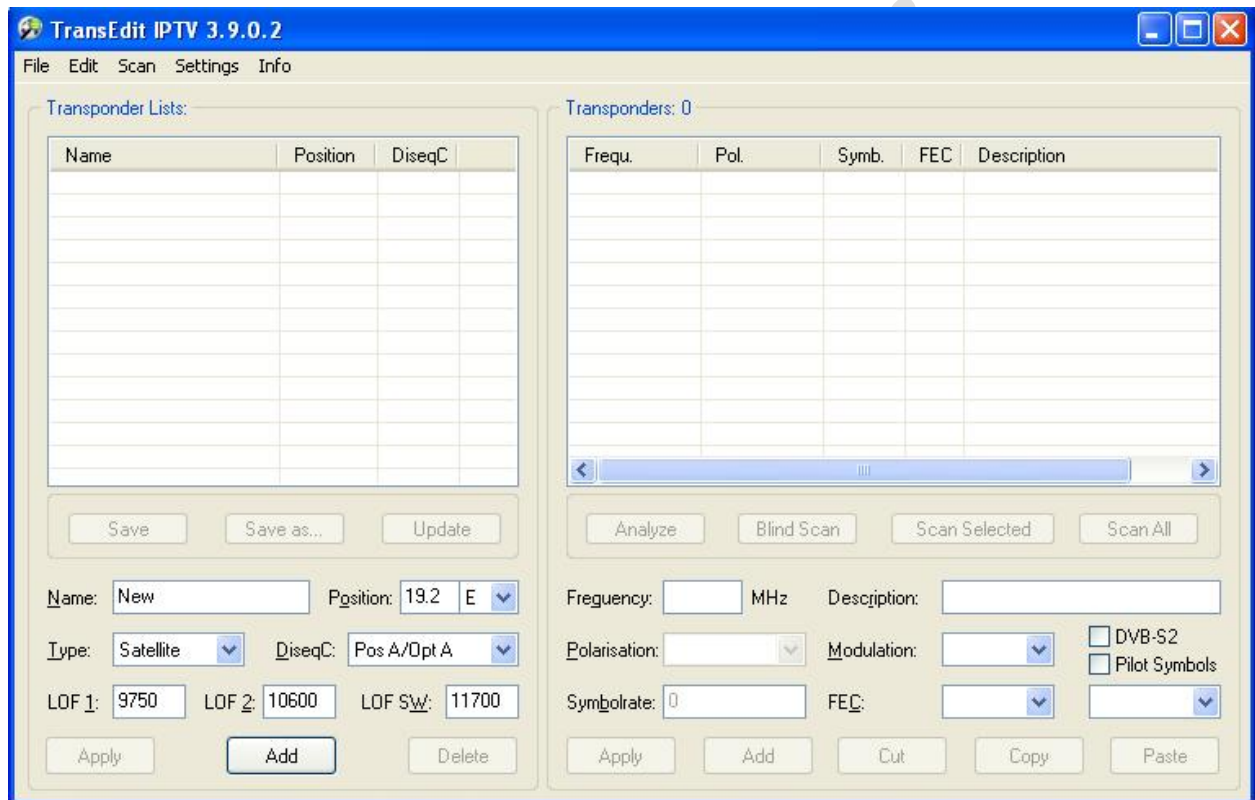

راهنمای استفاده از برنامه TransEdit IPTV 3.9.0.2 جهت تحلیل داده های DVB-IPTV

۱- ابتدا DVBServer را روی فرکانس مربوطه ست کرده و مد "set all pid mode" را فعال کنید تا سرور تمامی PID ها را ارسال نماید.

۲- برنامه TransEdit_IPTV را اجرا کنید تا صفحه زیر ظاهر شود:

۳- در سمت چپ صفحه از گزینه "Type"; "IPTV" را انتخاب کنید و در ادامه روی دکمه "Add" کلیک نمایید تا در بخش "Transponder List File" یک سطر تحت عنوان "New" اضافه شود روی این سطر کلیک نمایید تا آن را انتخاب کنید.

۴- در سمت راست صفحه مقابل بخش "IP:" مقدار "127.0.0.1" و بخش "Port" مقدار پورت مقصد سرور (به طور معمول "1234") را وارد نمایید و در ادامه روی دکمه "Add" در سمت راست صفحه کلیک کنید تا در قسمت "Transponder" یک سطر اضافه شود. روی این سطر اظافه شده کلیک کنید تا آن را انتخاب نمایید.

The screenshot shows the TransEdit IPTV 3.9.0.2 interface. The main window is titled "TS Analyzer MMC - IPTV Network Device". On the left, under "SI Table Entries: 660", there is a tree view showing a Transponder with IP = 127.0.0.1 and Port = 1234, and several PID entries: PAT PID = 0, NIT PID = 16 - Actual, SDT PID = 17 - Actual, EIT PID = 18 - Actual, TOT PID = 20, and TDT PID = 20. The main area displays a table of "PIDs: 51".