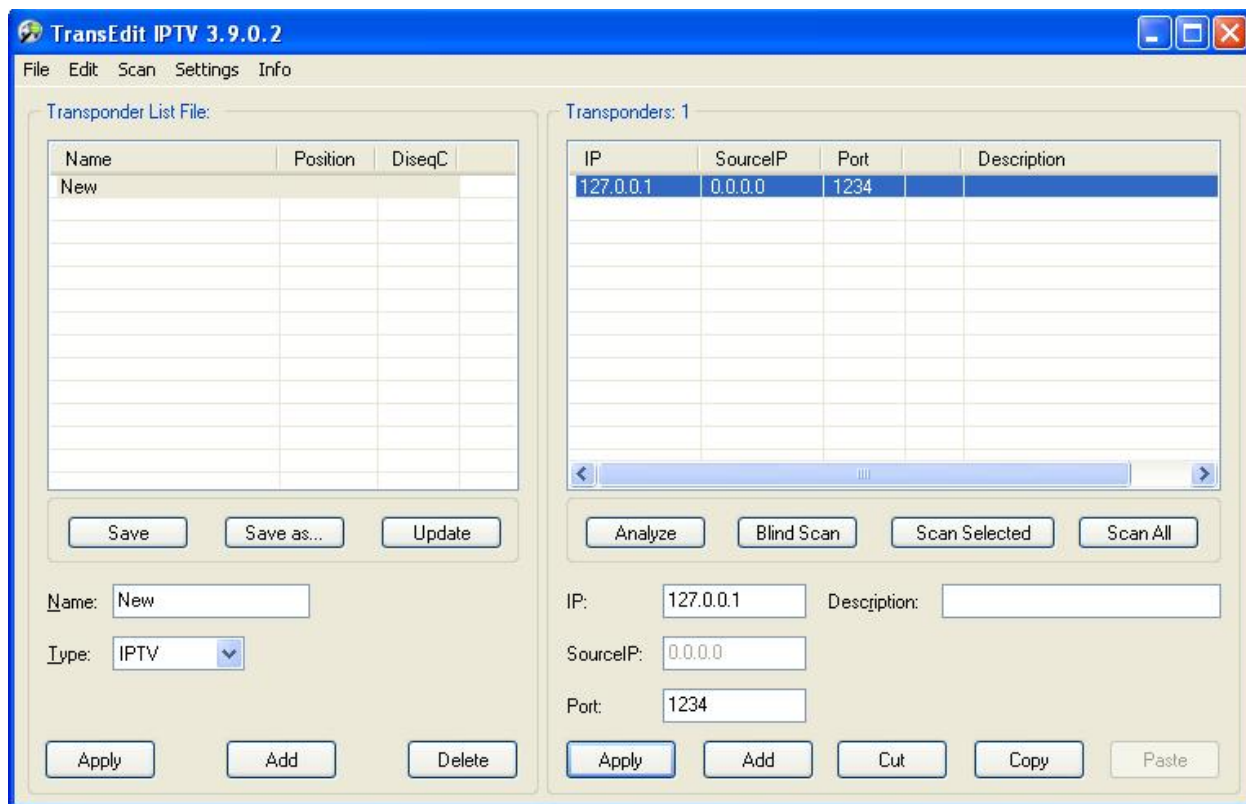

راهنمای استفاده از برنامه TransEdit IPTV 3.9.0.2 جهت تحلیل داده های DVB-IPTV

۱- ابتدا DVBServer را روی فرکانس مربوطه ست کرده و مد "set all pid mode" را فعال کنید تا سرور تمامی PID ها را ارسال نماید.

۲- برنامه TransEdit_IPTV را اجرا کنید تا صفحه زیر ظاهر شود:

۳- در سمت چپ صفحه از گزینه "Type"; "IPTV" را انتخاب کنید و در ادامه روی دکمه "Add" کلیک نمایید تا در بخش "Transponder List File" یک سطر تحت عنوان "New" اضافه شود روی این سطر کلیک نمایید تا آن را انتخاب کنید.

۴- در سمت راست صفحه مقابل بخش "IP:" مقدار "127.0.0.1" و بخش "Port" مقدار پورت مقصد سرور (به طور معمول "1234") را وارد نمایید و در ادامه روی دکمه "Add" در سمت راست صفحه کلیک کنید تا در قسمت "Transponder" یک سطر اضافه شود. روی این سطر اظافه شده کلیک کنید تا آن را انتخاب نمایید.

The screenshot shows the TransEdit IPTV 3.9.0.2 interface. The main window is titled "TS Analyzer MMC - IPTV Network Device". On the left, under "SI Table Entries: 660", there is a tree view showing a Transponder with IP = 127.0.0.1 and Port = 1234, and several PID entries: PAT PID = 0, NIT PID = 16 - Actual, SDT PID = 17 - Actual, EIT PID = 18 - Actual, TOT PID = 20, and TDT PID = 20. The main area displays a table of "PIDs: 51".