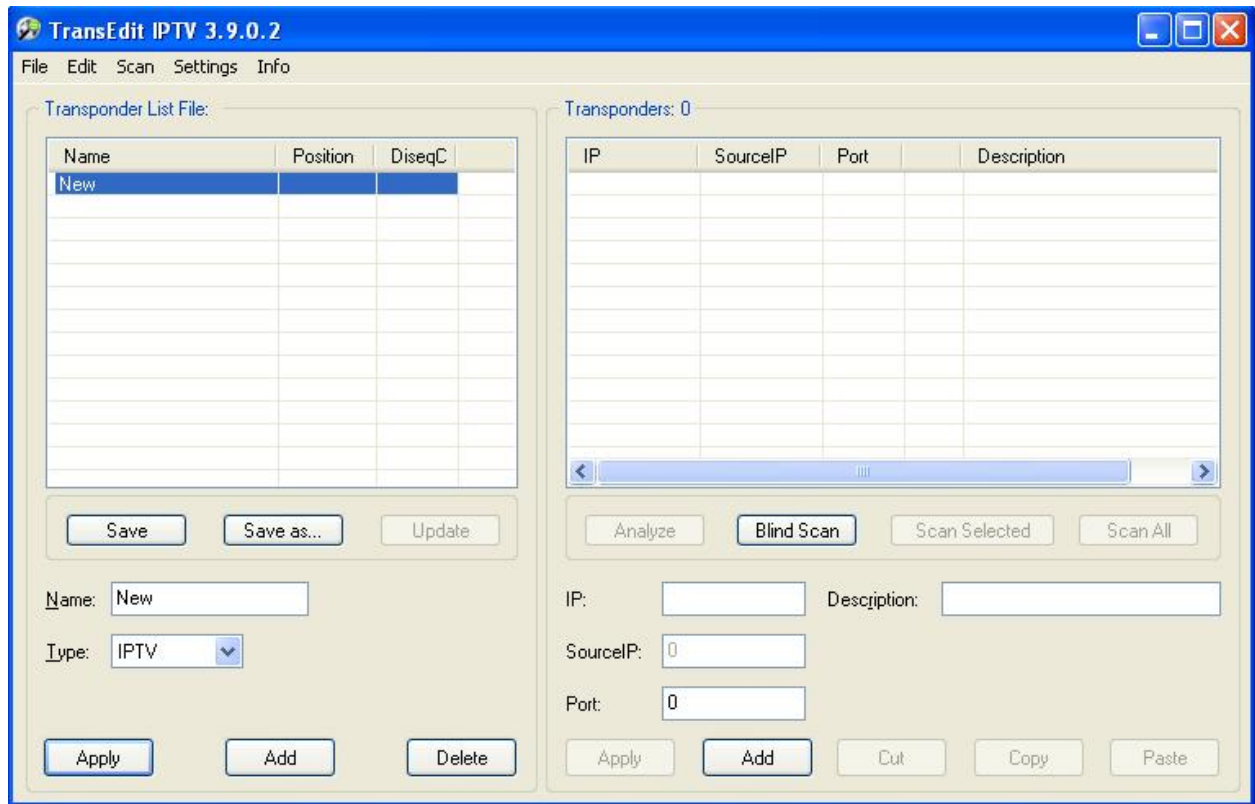

راهنمای استفاده از برنامه TransEdit IPTV 3.9.0.2 جهت تحلیل داده های DVB-IPTV

۱- ابتدا DVBServer را روی فرکانس مربوطه ست کرده و مد "set all pid mode" را فعال کنید تا سرور تمامی PID ها را ارسال نماید.

۲- برنامه TransEdit_IPTV را اجرا کنید تا صفحه زیر ظاهر شود:

۳- در سمت چپ صفحه از گزینه "Type"; "IPTV" را انتخاب کنید و در ادامه روی دکمه "Add" کلیک نمایید تا در بخش "Transponder List File" یک سطر تحت عنوان "New" اضافه شود روی این سطر کلیک نمایید تا آن را انتخاب کنید.

The screenshot shows the TransEdit IPTV 3.9.0.2 interface. The main window is titled "TS Analyzer MMC - IPTV Network Device". On the left, under "SI Table Entries: 660", there is a tree view showing a Transponder with IP = 127.0.0.1 and Port = 1234, and several PID entries: PAT PID = 0, NIT PID = 16 - Actual, SDT PID = 17 - Actual, EIT PID = 18 - Actual, TOT PID = 20, and TDT PID = 20. The main area displays a table of "PIDs: 51".