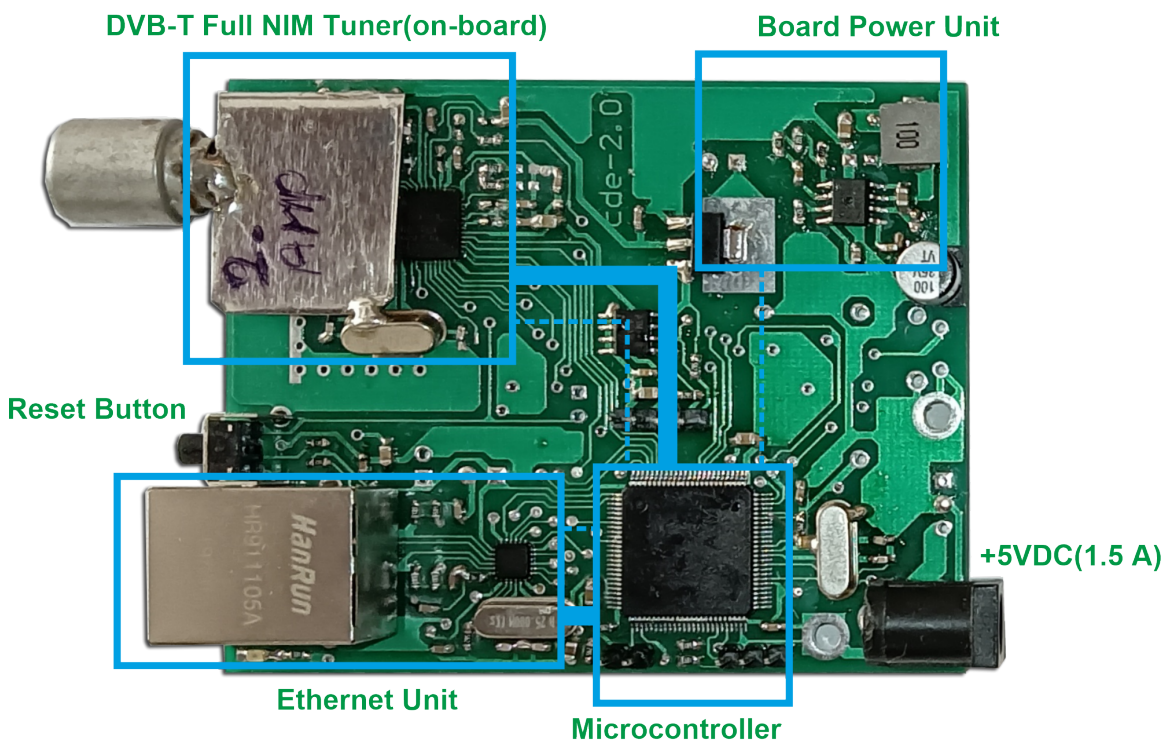

سرور مبتنی بر SAT>IP (RTSP) DVB-T: STL2.0

سرور مبتنی بر اینترنت و بدون سیستم عامل پیاده سازی شده است. سیستم در واقع یک سرور RTSP مبتنی بر DVB-T بوده که نحوه ارتباط با آن مطابق با پروتکل های SAT>IP می باشد، به نحوی که نرم افزار هایی مانند VLC، DVBViewer و... براحتی امکان برقراری ارتباط با آن و بکارگیری به عنوان پلیر را دارند. سیستم به صورت صنعتی، مبتنی بر تراشه میکرو کنترلر و با رویکرد اقتصادی طراحی شده است. به نحوی که برد نهایی علاوه بر ارائه سرویس با کیفیت و مطمئن، قابلیت رقابت از نظر قیمت تمام شده محصول را نیز دارا است. در طراحی سیستم، قطعات عمومی و پرمصرف به کار گرفته شده اند.